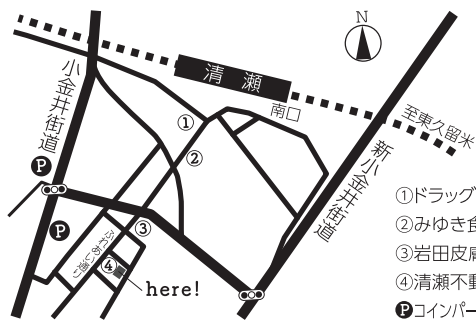

### 会員限定サロン「あそこ」の内部も期間限定で一般公開！

「あそこ」は相羽建設の住まい手のオーナー様や地域でつながる作家さんに会員登録の上で利用いただいている会員限定サロン。普段は公開していない空間を会期中に一般公開します。「大工の手」の家具やキッチン、リノベーションした空間を現地でぜひご体感ください。

あそこ2階、ワークスペースや「机箱」も展示中。

あそこ1階のオープンスペース。「大工の手」キッチンや可変式テーブルで料理や団楽を楽しむことができる。