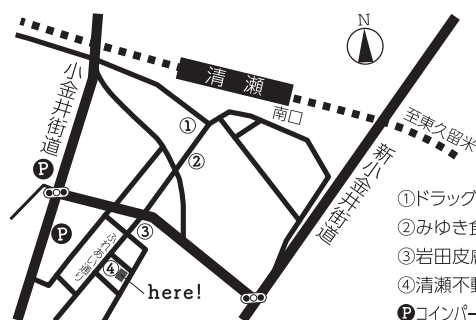

小泉さんのデザインを伝えるお店「こいずみ道具店」(国立市)が「a soko no kado」に登場。美しい珪瑯のアイテム「kaico シリーズ」や白いうつわ、木の家で使える生活道具を展示販売します。愛着を持って長く使い続けたい道具の数々にふれてみませんか？

会員限定サロン「あそこ」の内部も期間限定で一般公開！

「あそこ」は相羽建設の住まい手のオーナー様や地域でつながる作家さんに会員登録の上で利用いただいている会員限定サロン。普段は公開していない空間を会期中に一般公開します。「大工の手」の家具やキッチン、リノベーションした空間を現地でぜひご体感ください。

あそこ2階、ワークスペースや「机箱」も展示中。

あそこ1階のオープンスペース。「大工の手」キッチンや可変式テーブルで料理や団楽を楽しむことができる。

- ①ドラッグストア
- ②みゆき食堂
- ③岩田皮膚科
- ④清瀬不動産
- コインパーキング

a-soko：清瀬市松山1-24-3
(清瀬駅南口徒歩4分)
当日の連絡先：042-395-4181

相羽建設株式会社

〒189-0014 東京都東村山市本町 2-22-11 ☎042-395-4181 <https://aibaeco.co.jp>